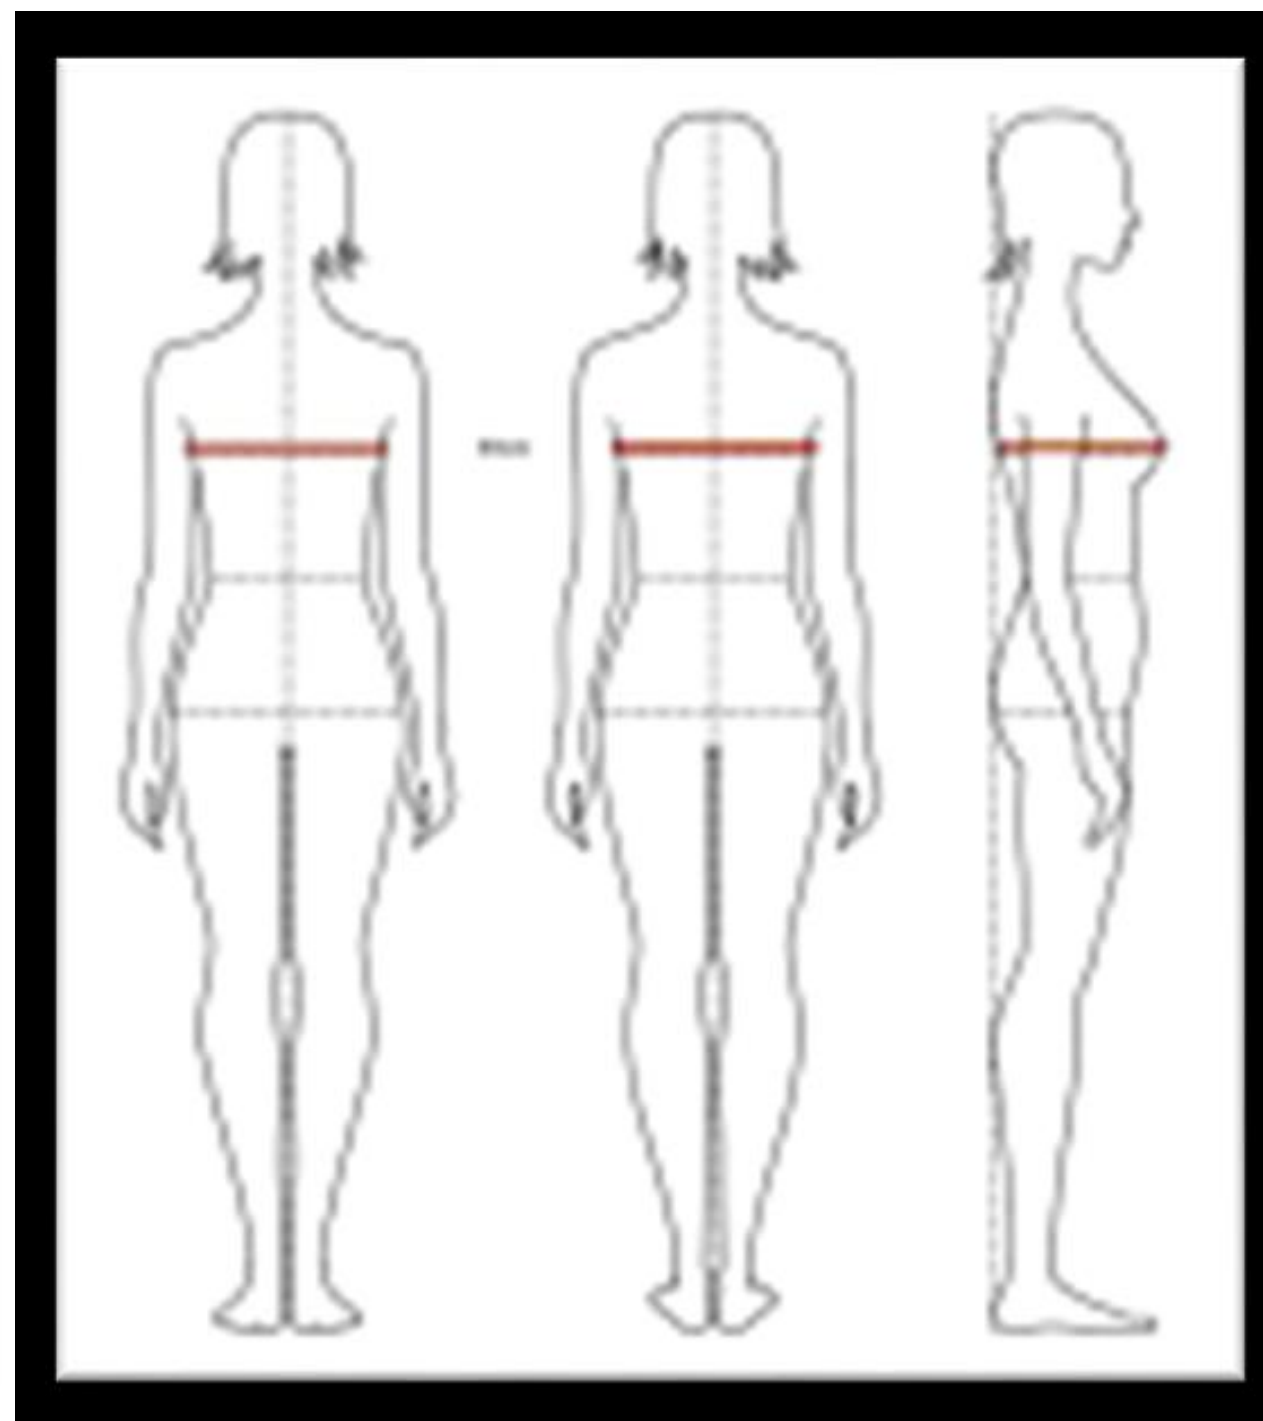

METRO APPOGGIATO
SOPRA LE SPALLE

4) Circonferenza Torace

4d) Circonferenza Torace (solo donna)

Tipi di neoprene	Spessore							
AURORA								
Superliscio esterno / hyperstretch foderato interno	1,5	3		5				
Superliscio esterno / Spaccato		3		5				
YAMAMOTO 45								
*Liscio esterno / Spaccato		3		5		7	8	
*Liscio esterno / Spalmato oro interno		3		5		7		
Superliscio nano capsule esterno / Spaccato		3		5		7		
Superliscio nano capsule esterno / Foderato Hyperstretch	1,5	3		5		7		
Foderato esterno Hyperstretch / Spalmato oro interno		3		5		7		
Foderato esterno Mimetico Hyperstretch / Spalmato oro interno		3		5		7	8	
Foderato esterno Mimetico Hyperstretch / Spaccato		3		5	6	7	8	
Foderato esterno Hyperstretch Nero / Spaccato				5		7	8	9
BLACK SHADOW (Alta densità)								
Spalmato Spaccato interno / Fodera nylon stretch						7		
*Liscio / Spalmato spaccato interno					6	7		
Superliscio / Spaccato Scivoloso					6	7		
HEIWA								
*Liscio / Spaccato	1,5-2	3		5	6	7	8	
Liscio / Spaccato HD		3		5	6	7	8	
*Liscio Nero / Fodera nylon stretch		3			6			
Foderato elastico esterno / Spaccato		3		5	6	7	8	
Foderato Kanoko elastico densità soft / Spaccato				5		7		
Bifoderato Kanoko elastico / Foderato Pile interno				5				
Foderato Idrorepellente esterno / Spaccato		3		5		7		9
Foderato Superelastico esterno / Foderato superstretch interno	2	3		5		7	8	
NJN								
* Liscio / Spaccato		3		5		7	8	
* Liscio / Foderato superelastico interno	1,5-2	3		5	6	7		