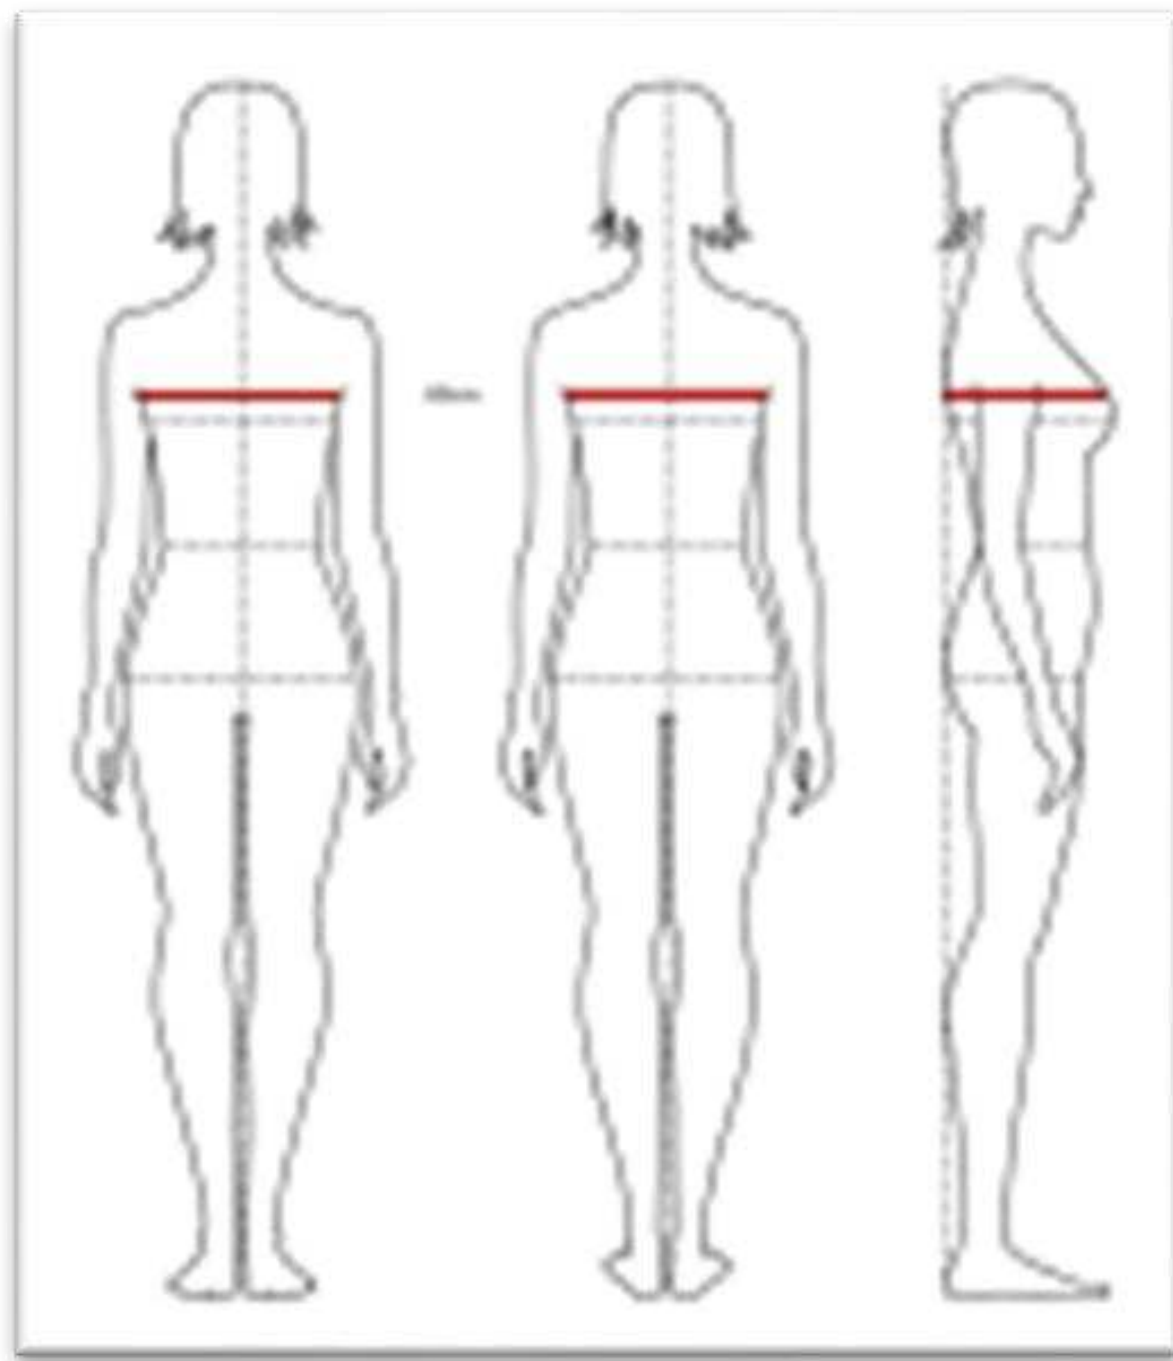

METRO APPOGGIATO
SOPRA LE SPALLE

4) Circonferenza Torace

4d) Circonferenza Torace (solo donna)

Tipi di neoprene	Spessore							
AURORA								
Superliscio esterno / hyperstretch foderato interno	1,5	3		5				
Superliscio esterno / Spaccato		3		5				
YAMAMOTO 45								
*Liscio esterno / Spaccato		3		5		7	8	
*Liscio esterno / Spalmato oro interno		3		5		7		
Superliscio nano capsule esterno / Spaccato		3		5		7		
Superliscio nano capsule esterno / Foderato Hyperstretch	1,5	3		5		7		
Foderato esterno Hyperstretch / Spalmato oro interno		3		5		7		
Foderato esterno Mimetico Hyperstretch / Spalmato oro interno		3		5		7	8	
Foderato esterno Mimetico Hyperstretch / Spaccato		3		5	6	7	8	
Foderato esterno Hyperstretch Nero / Spaccato				5		7	8	9
BLACK SHADOW (Alta densità)								
Spalmato Spaccato interno / Fodera nylon stretch						7		
*Liscio / Spalmato spaccato interno					6	7		
Superliscio / Spaccato Scivoloso					6	7		
HEIWA								
*Liscio / Spaccato	1,5-2	3		5	6	7	8	
Liscio / Spaccato HD		3		5	6	7	8	
*Liscio Nero / Fodera nylon stretch		3			6			
Foderato elastico esterno / Spaccato		3		5	6	7	8	
Foderato Kanoko elastico densità soft / Spaccato				5		7		
Bifoderato Kanoko elastico / Foderato Pile interno				5				
Foderato Idrorepellente esterno / Spaccato		3		5		7		9
Foderato Superelastico esterno / Foderato superstretch interno	2	3		5		7	8	
NJN								
* Liscio / Spaccato		3		5		7	8	
* Liscio / Foderato superelastico interno	1,5-2	3		5	6	7		