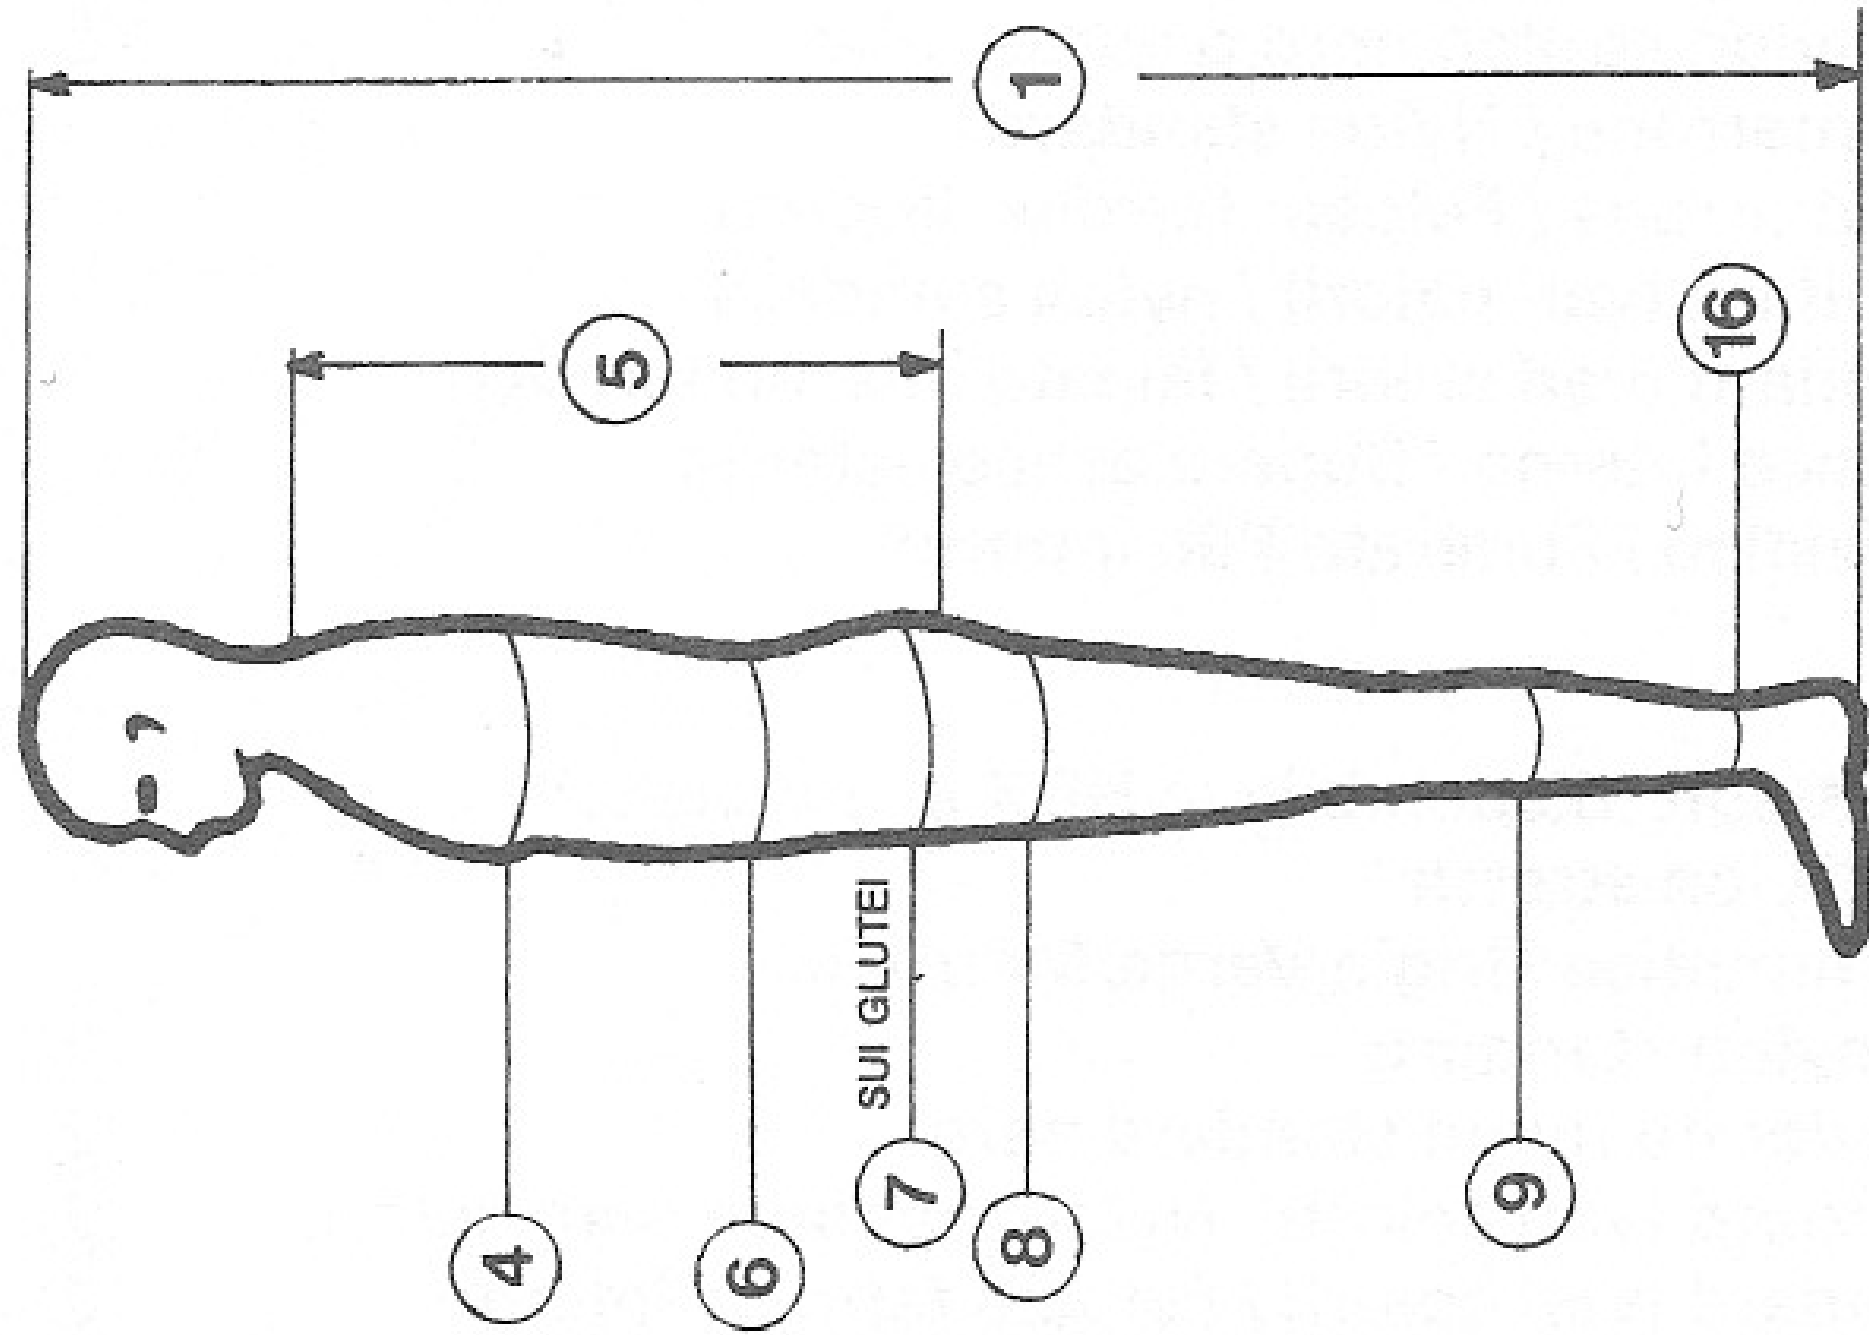

METRO APPOGGIATO
SOPRA LE SPALLE

4) Circonferenza Torace

4d) Circonferenza Torace (solo donna)

Tipi di neoprene	Spessore							
AURORA								
Superliscio esterno / hyperstretch foderato interno	1,5	3		5				
Superliscio esterno / Spaccato		3		5				
YAMAMOTO 45								
*Liscio esterno / Spaccato		3		5		7	8	
*Liscio esterno / Spalmato oro interno		3		5		7		
Superliscio nano capsule esterno / Spaccato		3		5		7		
Superliscio nano capsule esterno / Foderato Hyperstretch	1,5	3		5		7		
Foderato esterno Hyperstretch / Spalmato oro interno		3		5		7		
Foderato esterno Mimetico Hyperstretch / Spalmato oro interno		3		5		7	8	
Foderato esterno Mimetico Hyperstretch / Spaccato		3		5	6	7	8	
Foderato esterno Hyperstretch Nero / Spaccato				5		7	8	9
BLACK SHADOW (Alta densità)								
Spalmato Spaccato interno / Fodera nylon stretch						7		
*Liscio / Spalmato spaccato interno					6	7		
Superliscio / Spaccato Scivoloso					6	7		
HEIWA								
*Liscio / Spaccato	1,5-2	3		5	6	7	8	
Liscio / Spaccato HD		3		5	6	7	8	
*Liscio Nero / Fodera nylon stretch		3			6			
Foderato elastico esterno / Spaccato		3		5	6	7	8	
Foderato Kanoko elastico densità soft / Spaccato				5		7		
Bifoderato Kanoko elastico / Foderato Pile interno				5				
Foderato Idrorepellente esterno / Spaccato		3		5		7		9
Foderato Superelastico esterno / Foderato superstretch interno	2	3		5		7	8	
NJN								
* Liscio / Spaccato		3		5		7	8	
* Liscio / Foderato superelastico interno	1,5-2	3		5	6	7		