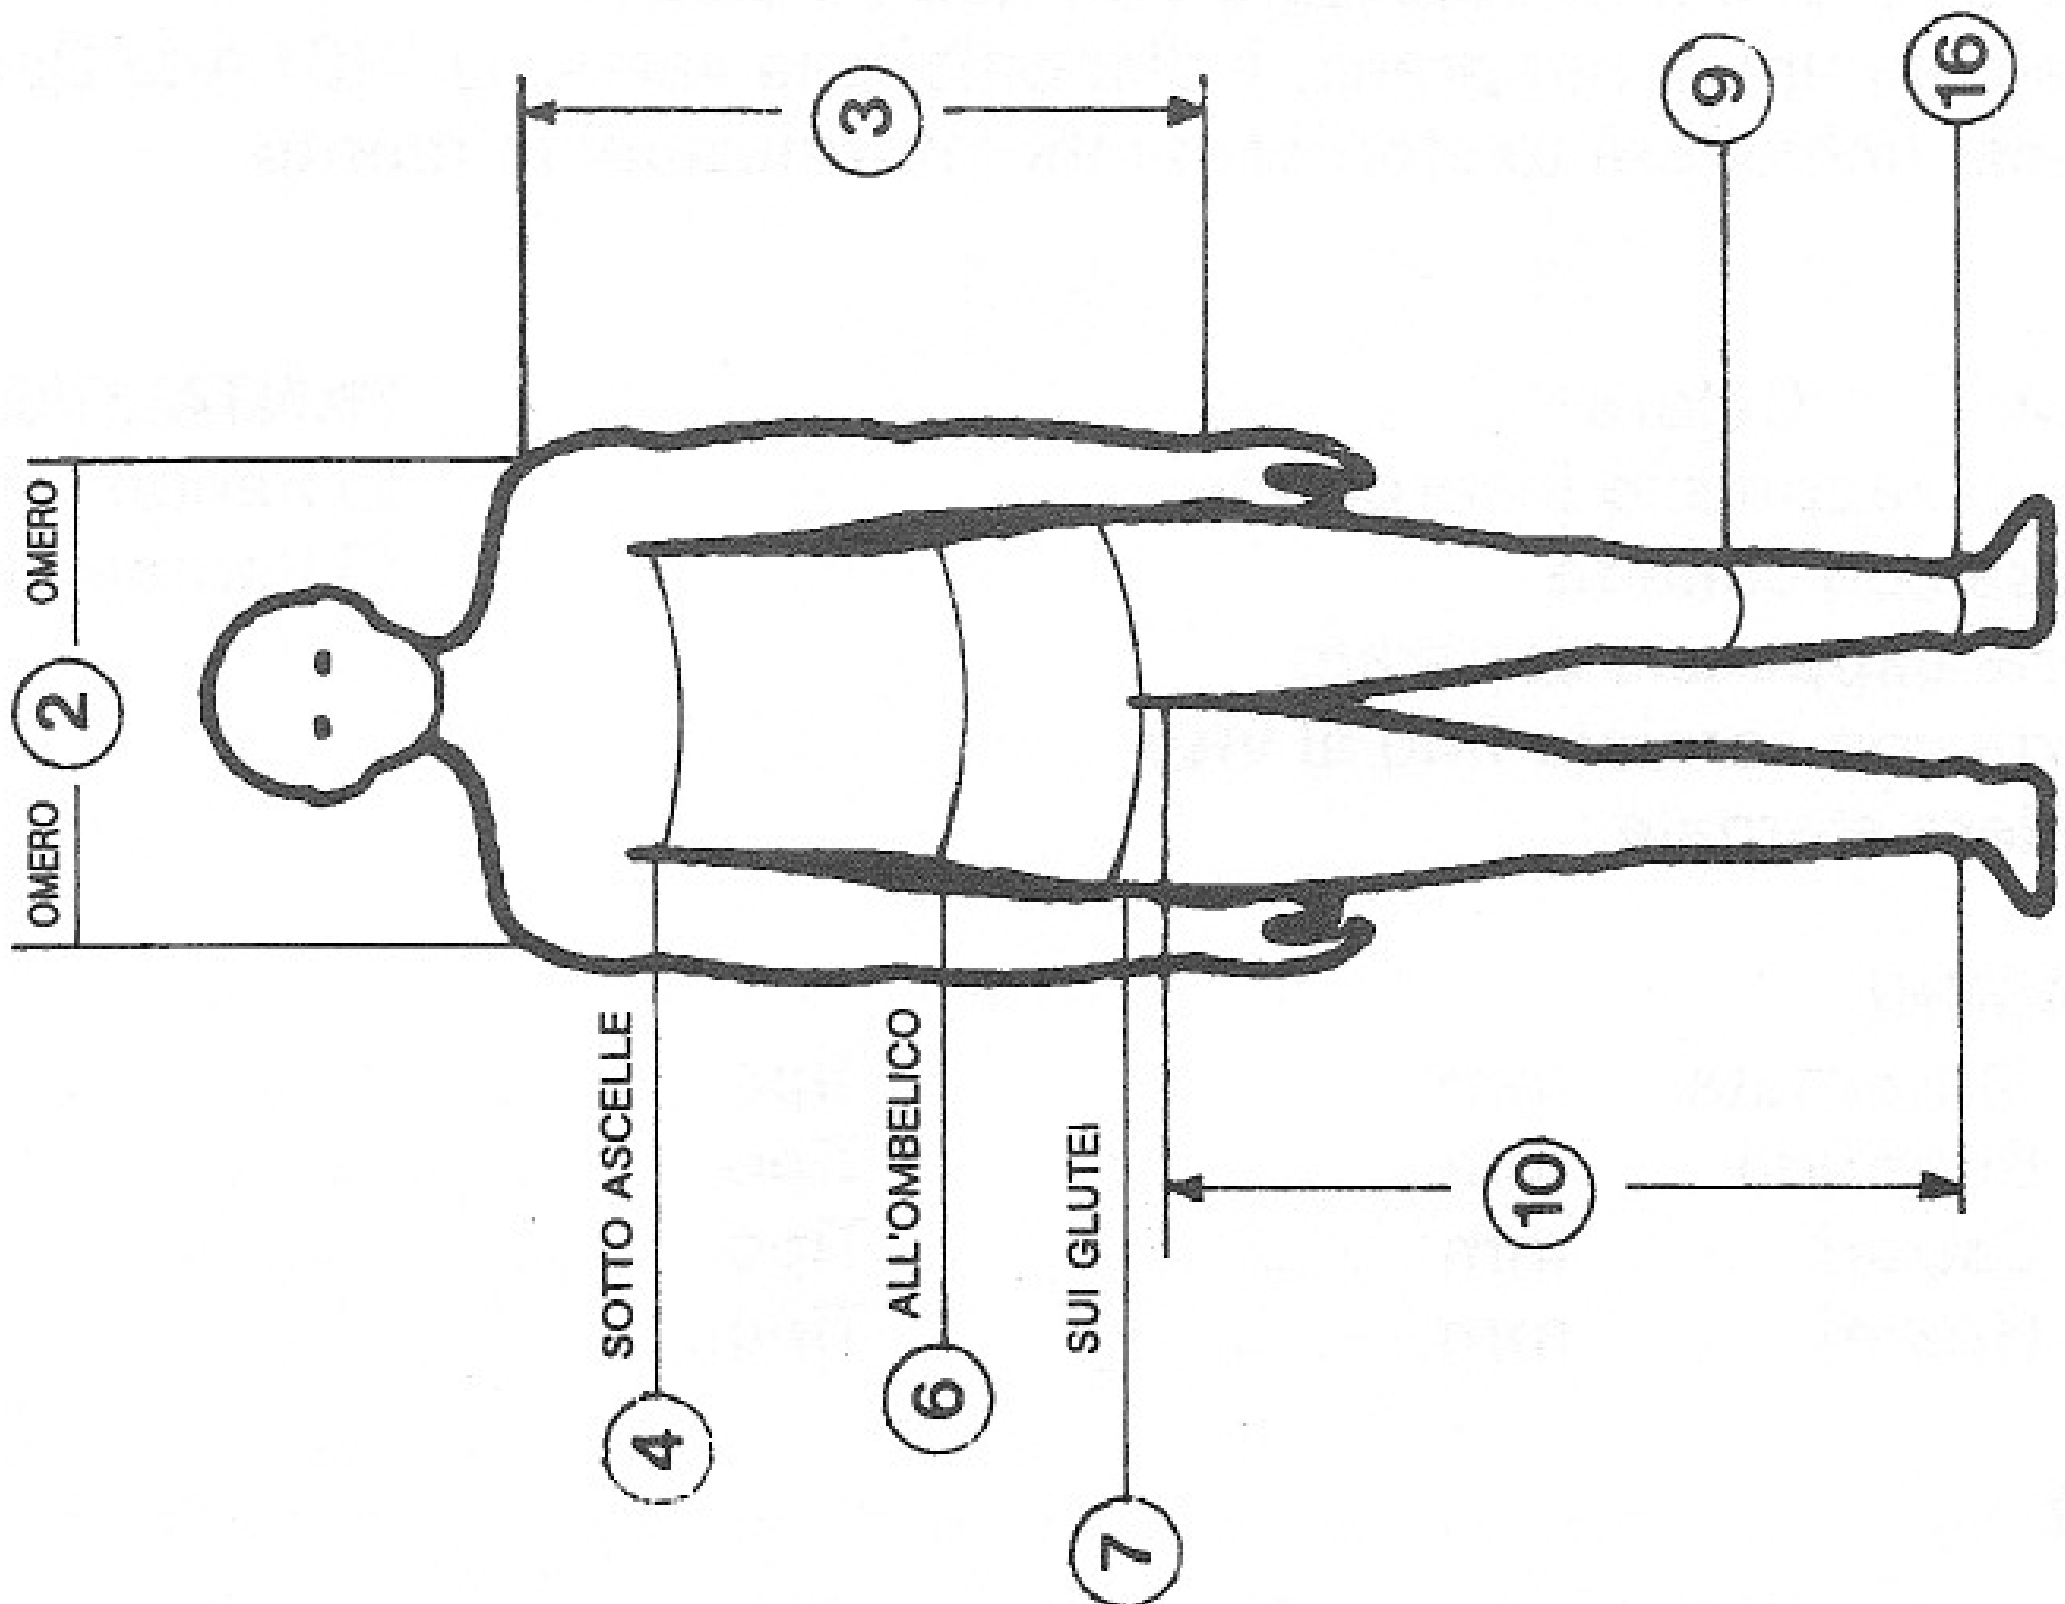

METRO APPOGGIATO
SOPRA LE SPALLE

4) Circonferenza Torace

4d) Circonferenza Torace (solo donna)

Tipi di neoprene	Spessore							
AURORA								
Superliscio esterno / hyperstretch foderato interno	1,5	3		5				
Superliscio esterno / Spaccato		3		5				
YAMAMOTO 45								
*Liscio esterno / Spaccato		3		5		7	8	
*Liscio esterno / Spalmato oro interno		3		5		7		
Superliscio nano capsule esterno / Spaccato		3		5		7		
Superliscio nano capsule esterno / Foderato Hyperstretch	1,5	3		5		7		
Foderato esterno Hyperstretch / Spalmato oro interno		3		5		7		
Foderato esterno Mimetico Hyperstretch / Spalmato oro interno		3		5		7	8	
Foderato esterno Mimetico Hyperstretch / Spaccato		3		5	6	7	8	
Foderato esterno Hyperstretch Nero / Spaccato				5		7	8	9
BLACK SHADOW (Alta densità)								
Spalmato Spaccato interno / Fodera nylon stretch						7		
*Liscio / Spalmato spaccato interno					6	7		
Superliscio / Spaccato Scivoloso					6	7		
HEIWA								
*Liscio / Spaccato	1,5-2	3		5	6	7	8	
Liscio / Spaccato HD		3		5	6	7	8	
*Liscio Nero / Fodera nylon stretch		3			6			
Foderato elastico esterno / Spaccato		3		5	6	7	8	
Foderato Kanoko elastico densità soft / Spaccato				5		7		
Bifoderato Kanoko elastico / Foderato Pile interno				5				
Foderato Idrorepellente esterno / Spaccato		3		5		7		9
Foderato Superelastico esterno / Foderato superstretch interno	2	3		5		7	8	
NJN								
* Liscio / Spaccato		3		5		7	8	
* Liscio / Foderato superelastico interno	1,5-2	3		5	6	7		