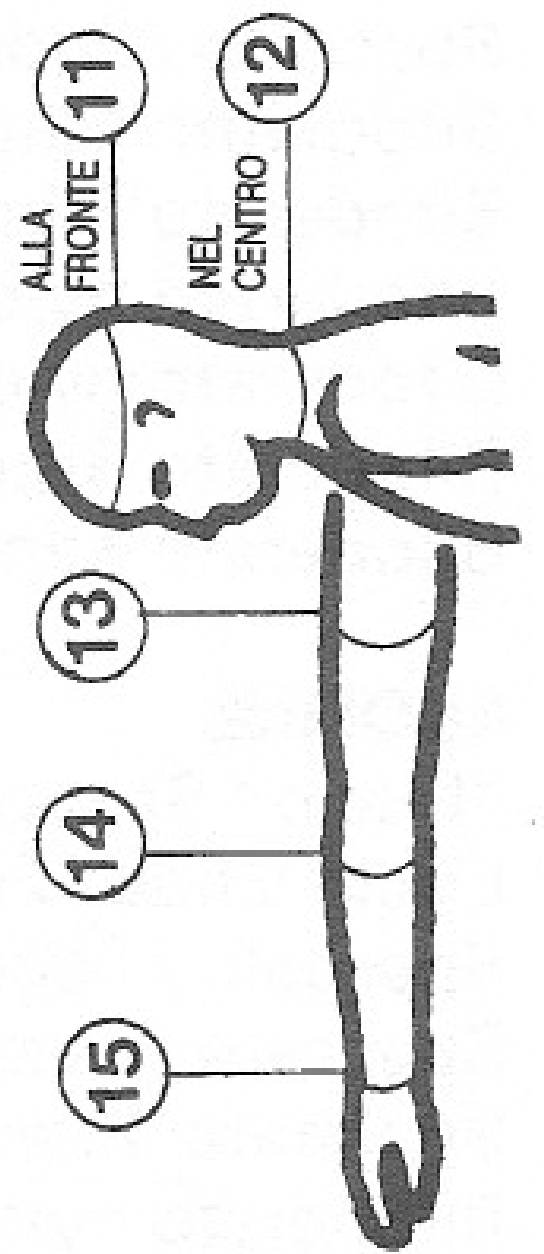

Indirizzo

Città *C.A.P.*

Tel. *Cell.*

Tipo Muta

1	Altezza Totale	cm.
2	Larghezza Spalle Appoggiare il metro sopra le spalle da punta Omero a punta Omero	cm.
3	Lunghezza Braccio Braccio steso lungo il corpo, mis. da punta Omero fino a punta osso polso	cm.
4	Circonferenza Torace Mis. circonferenza nel punto più alto, sotto le ascelle	cm.
4D	Circonferenza Torace (solo donna) Mis. circonferenza sopra il seno nel punto più largo	cm.
5	Lunghezza Clavicola Cavallo Mis. dalla prima vertebra cervicale a circa 4 cm. sotto il cocchige	cm.
6	Circonferenza Vita (all'ombelico)	cm.
7	Circonferenza Bacino Mis. la circonferenza sulle natiche nel punto più largo	cm.
8	Circonferenza Coscia Mis. la circonferenza all'inguine	cm.
9	Circonferenza Polpaccio	cm.
10	Lunghezza Cavallo Caviglia Mis. dall'altezza cavallo fino all'osso caviglia	cm.
11	Circonferenza Capo (alla fronte)	cm.
12	Circonferenza Collo (Mis. nel centro) Specificare se è particolarmente lungo o corto	cm.
13	Circonferenza Bicipite Braccio disteso lungo il corpo	cm.
14	Circonferenza Avambraccio Mis. la circonferenza nel punto più largo sotto il gomito	cm.
15	Circonferenza Polso (nel punto più stretto)	cm.
16	Circonferenza Caviglia (nel punto più stretto)	cm.
•	Piede nr.	cm.