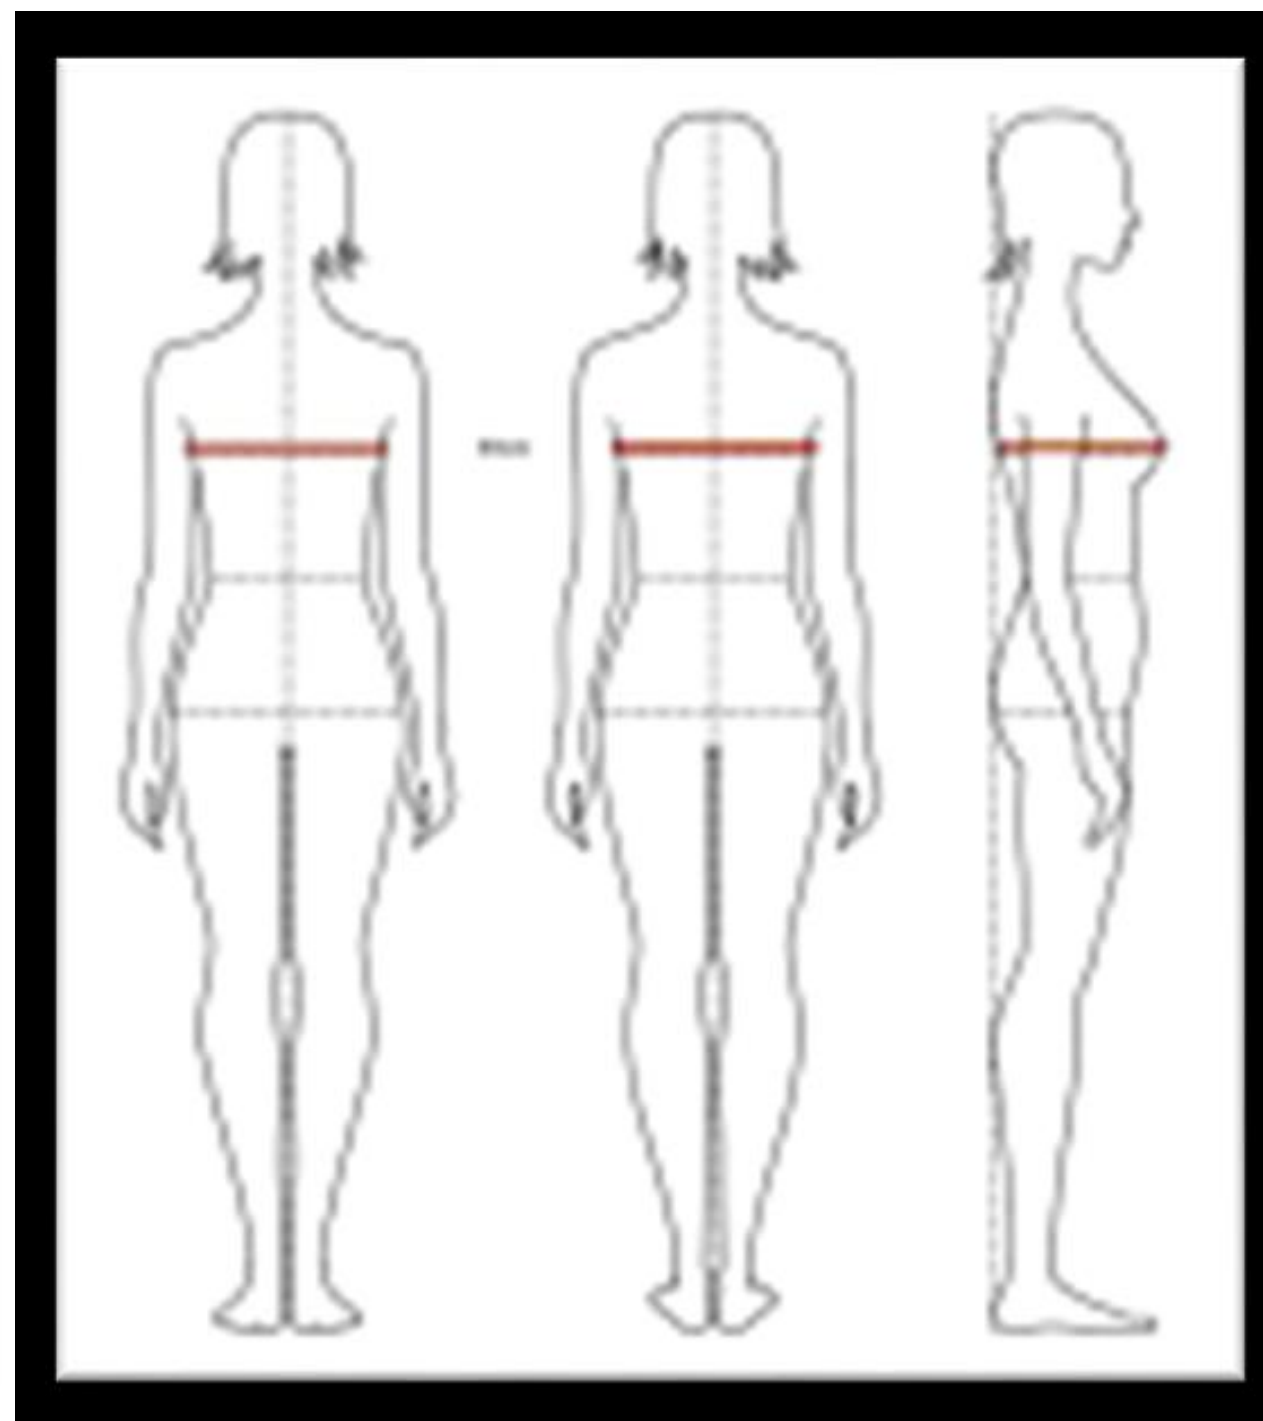

METRO APPOGGIATO  
SOPRA LE SPALLE

4) Circonferenza Torace

4d) Circonferenza Torace (solo donna)

Tipi di neoprene	Spessore							
<b>AURORA</b>								
Superliscio esterno / hyperstretch foderato interno	1,5	3		5				
Superliscio esterno / Spaccato		3		5				
<b>YAMAMOTO 45</b>								
*Liscio esterno / Spaccato		3		5		7	8	
*Liscio esterno / Spalmato oro interno		3		5		7		
Superliscio nano capsule esterno / Spaccato		3		5		7		
Superliscio nano capsule esterno / Foderato Hyperstretch	1,5	3		5		7		
Foderato esterno Hyperstretch / Spalmato oro interno		3		5		7		
Foderato esterno Mimetico Hyperstretch / Spalmato oro interno		3		5		7	8	
Foderato esterno Mimetico Hyperstretch / Spaccato		3		5	6	7	8	
Foderato esterno Hyperstretch Nero / Spaccato				5		7	8	9
<b>BLACK SHADOW (Alta densità)</b>								
Spalmato Spaccato interno / Fodera nylon stretch						7		
*Liscio / Spalmato spaccato interno					6	7		
Superliscio / Spaccato Scivoloso					6	7		
<b>HEIWA</b>								
*Liscio / Spaccato	1,5-2	3		5	6	7	8	
Liscio / Spaccato HD		3		5	6	7	8	
*Liscio Nero / Fodera nylon stretch		3			6			
Foderato elastico esterno / Spaccato		3		5	6	7	8	
Foderato Kanoko elastico densità soft / Spaccato				5		7		
Bifoderato Kanoko elastico / Foderato Pile interno				5				
Foderato Idrorepellente esterno / Spaccato		3		5		7		9
Foderato Superelastico esterno / Foderato superstretch interno	2	3		5		7	8	
<b>NJN</b>								
* Liscio / Spaccato		3		5		7	8	
* Liscio / Foderato superelastico interno	1,5-2	3		5	6	7		