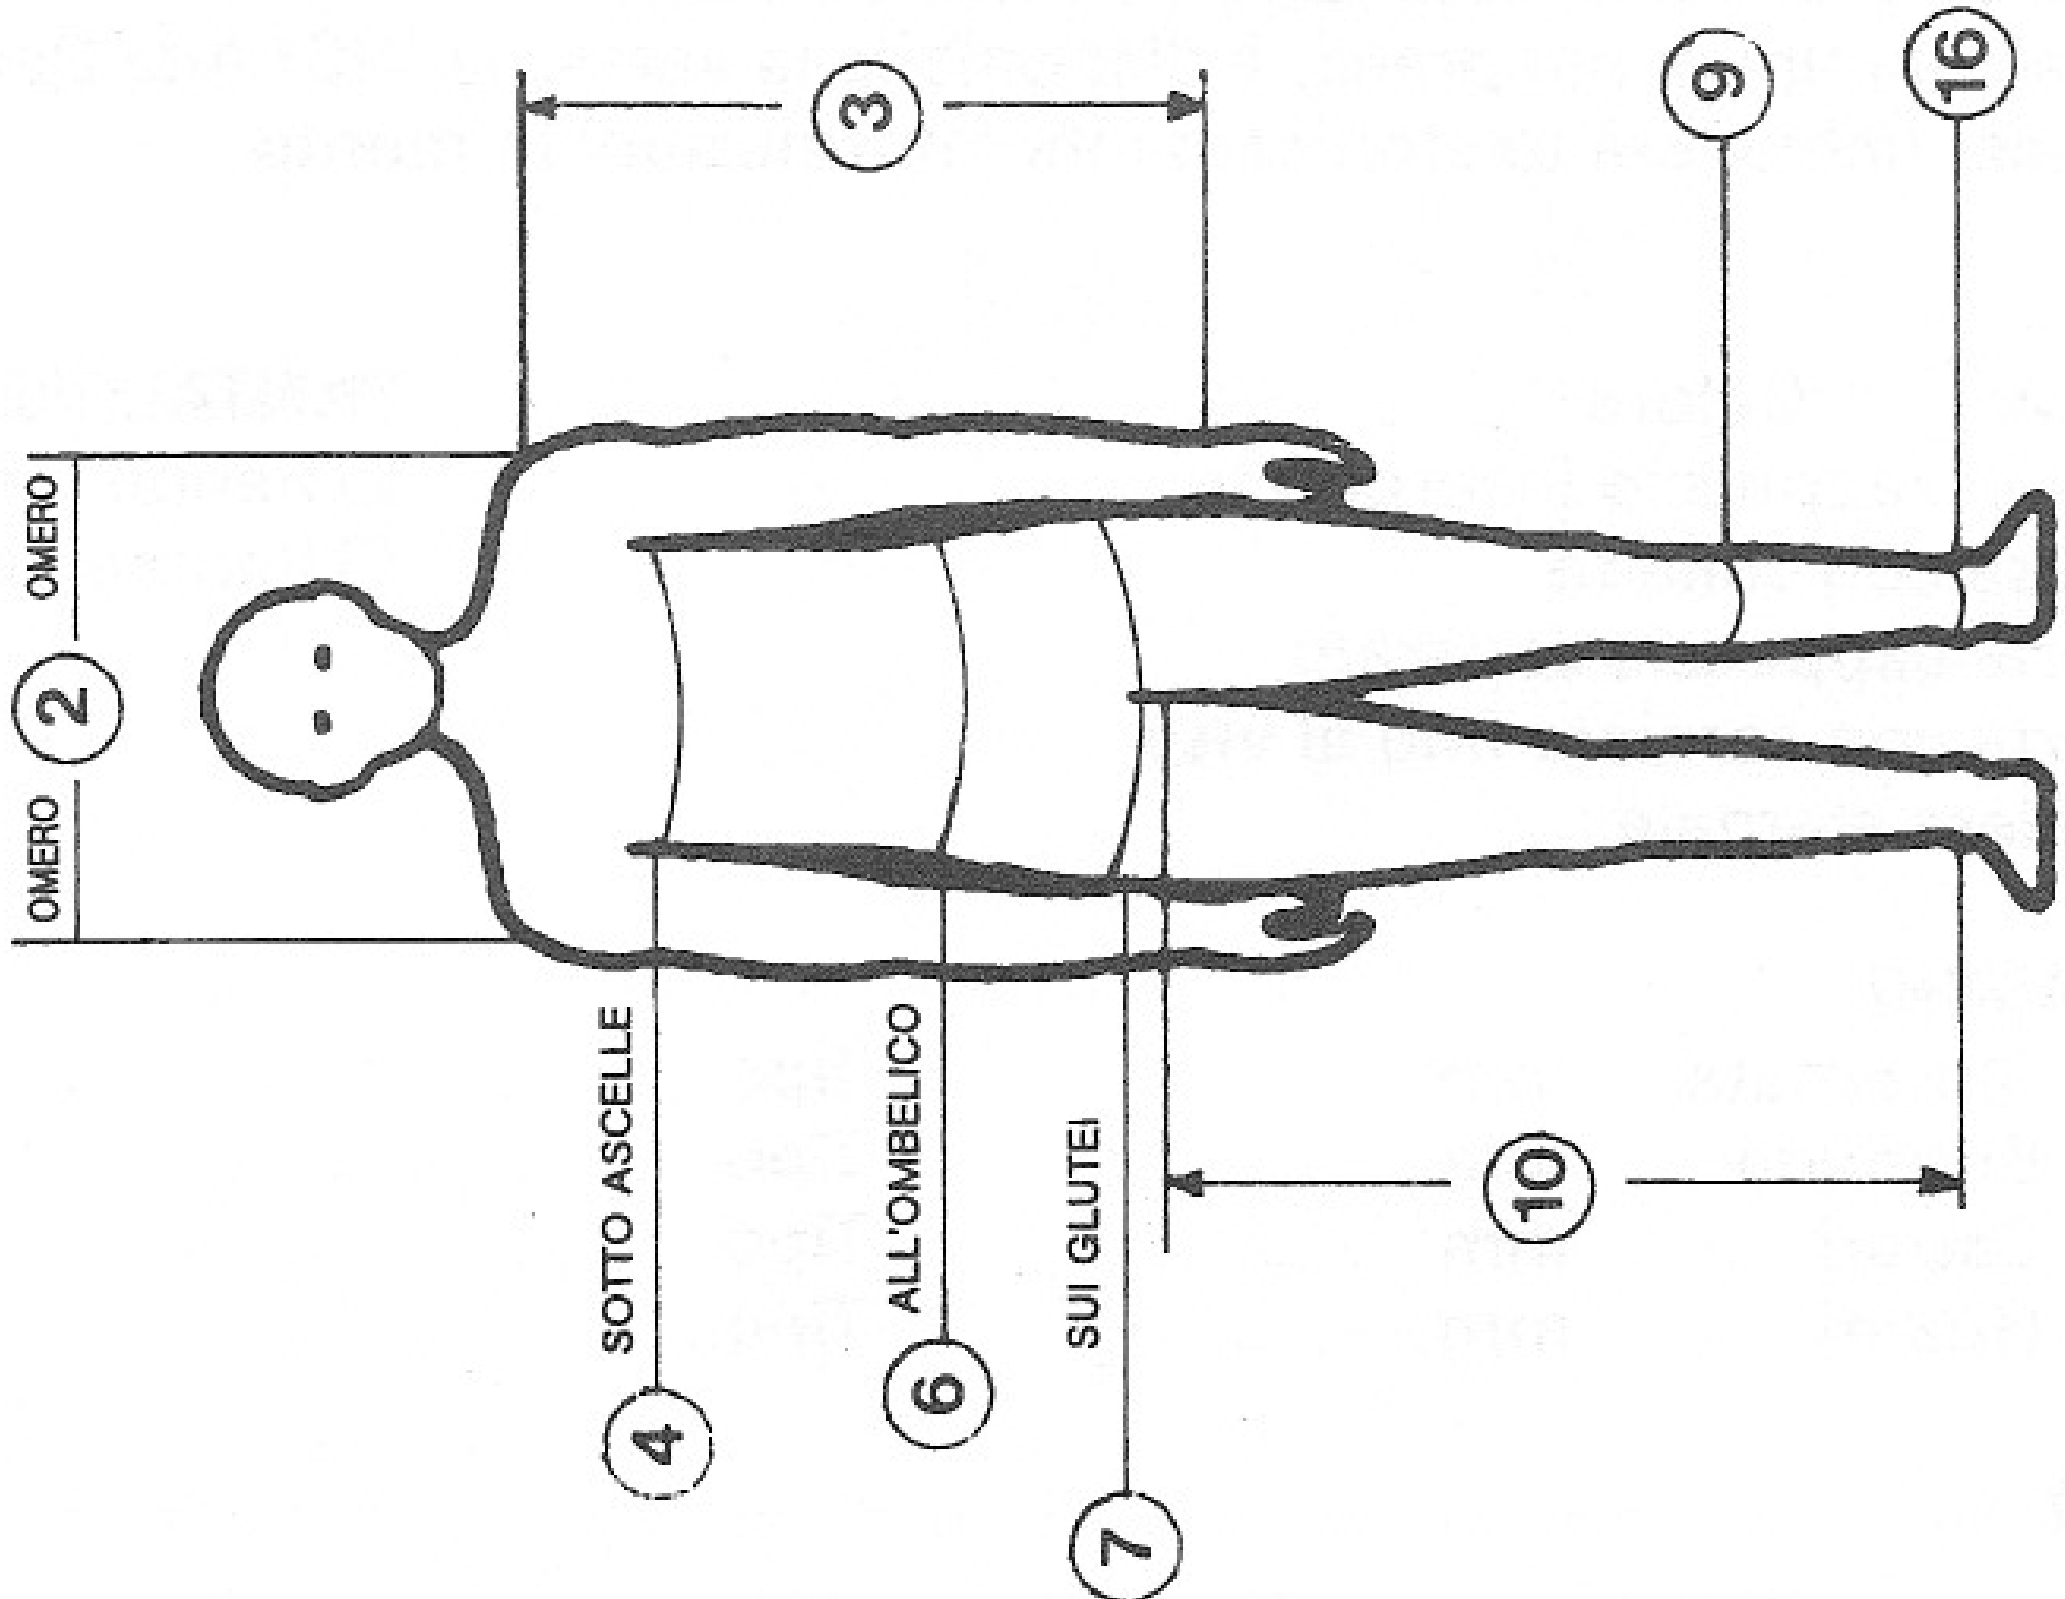

METRO APPOGGIATO  
SOPRA LE SPALLE

4) Circonferenza Torace

4d) Circonferenza Torace (solo donna)

Tipi di neoprene	Spessore							
<b>AURORA</b>								
Superliscio esterno / hyperstretch foderato interno	1,5	3		5				
Superliscio esterno / Spaccato		3		5				
<b>YAMAMOTO 45</b>								
*Liscio esterno / Spaccato		3		5		7	8	
*Liscio esterno / Spalmato oro interno		3		5		7		
Superliscio nano capsule esterno / Spaccato		3		5		7		
Superliscio nano capsule esterno / Foderato Hyperstretch	1,5	3		5		7		
Foderato esterno Hyperstretch / Spalmato oro interno		3		5		7		
Foderato esterno Mimetico Hyperstretch / Spalmato oro interno		3		5		7	8	
Foderato esterno Mimetico Hyperstretch / Spaccato		3		5	6	7	8	
Foderato esterno Hyperstretch Nero / Spaccato				5		7	8	9
<b>BLACK SHADOW (Alta densità)</b>								
Spalmato Spaccato interno / Fodera nylon stretch						7		
*Liscio / Spalmato spaccato interno					6	7		
Superliscio / Spaccato Scivoloso					6	7		
<b>HEIWA</b>								
*Liscio / Spaccato	1,5-2	3		5	6	7	8	
Liscio / Spaccato HD		3		5	6	7	8	
*Liscio Nero / Fodera nylon stretch		3			6			
Foderato elastico esterno / Spaccato		3		5	6	7	8	
Foderato Kanoko elastico densità soft / Spaccato				5		7		
Bifoderato Kanoko elastico / Foderato Pile interno				5				
Foderato Idrorepellente esterno / Spaccato		3		5		7		9
Foderato Superelastico esterno / Foderato superstretch interno	2	3		5		7	8	
<b>NJN</b>								
* Liscio / Spaccato		3		5		7	8	
* Liscio / Foderato superelastico interno	1,5-2	3		5	6	7		