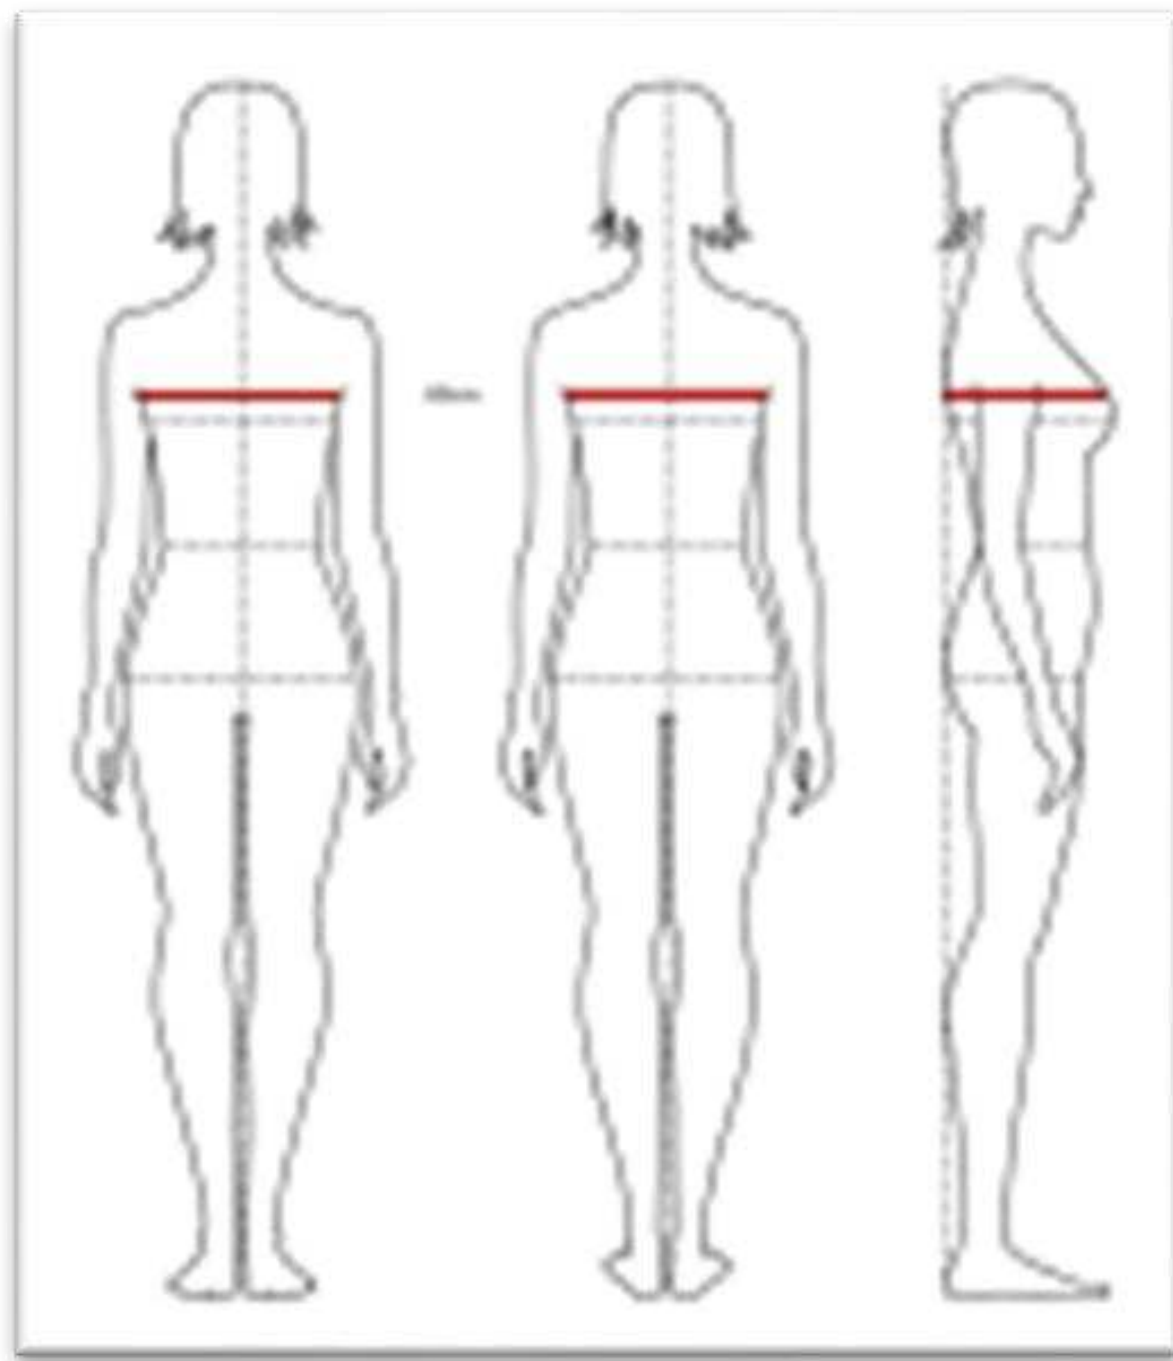

METRO APPOGGIATO  
SOPRA LE SPALLE

4) Circonferenza Torace

4d) Circonferenza Torace (solo donna)

Tipi di neoprene	Spessore							
<b>AURORA</b>								
Superliscio esterno / hyperstretch foderato interno	1,5	3		5				
Superliscio esterno / Spaccato		3		5				
<b>YAMAMOTO 45</b>								
*Liscio esterno / Spaccato		3		5		7	8	
*Liscio esterno / Spalmato oro interno		3		5		7		
Superliscio nano capsule esterno / Spaccato		3		5		7		
Superliscio nano capsule esterno / Foderato Hyperstretch	1,5	3		5		7		
Foderato esterno Hyperstretch / Spalmato oro interno		3		5		7		
Foderato esterno Mimetico Hyperstretch / Spalmato oro interno		3		5		7	8	
Foderato esterno Mimetico Hyperstretch / Spaccato		3		5	6	7	8	
Foderato esterno Hyperstretch Nero / Spaccato				5		7	8	9
<b>BLACK SHADOW (Alta densità)</b>								
Spalmato Spaccato interno / Fodera nylon stretch						7		
*Liscio / Spalmato spaccato interno					6	7		
Superliscio / Spaccato Scivoloso					6	7		
<b>HEIWA</b>								
*Liscio / Spaccato	1,5-2	3		5	6	7	8	
Liscio / Spaccato HD		3		5	6	7	8	
*Liscio Nero / Fodera nylon stretch		3			6			
Foderato elastico esterno / Spaccato		3		5	6	7	8	
Foderato Kanoko elastico densità soft / Spaccato				5		7		
Bifoderato Kanoko elastico / Foderato Pile interno				5				
Foderato Idrorepellente esterno / Spaccato		3		5		7		9
Foderato Superelastico esterno / Foderato superstretch interno	2	3		5		7	8	
<b>NJN</b>								
* Liscio / Spaccato		3		5		7	8	
* Liscio / Foderato superelastico interno	1,5-2	3		5	6	7		