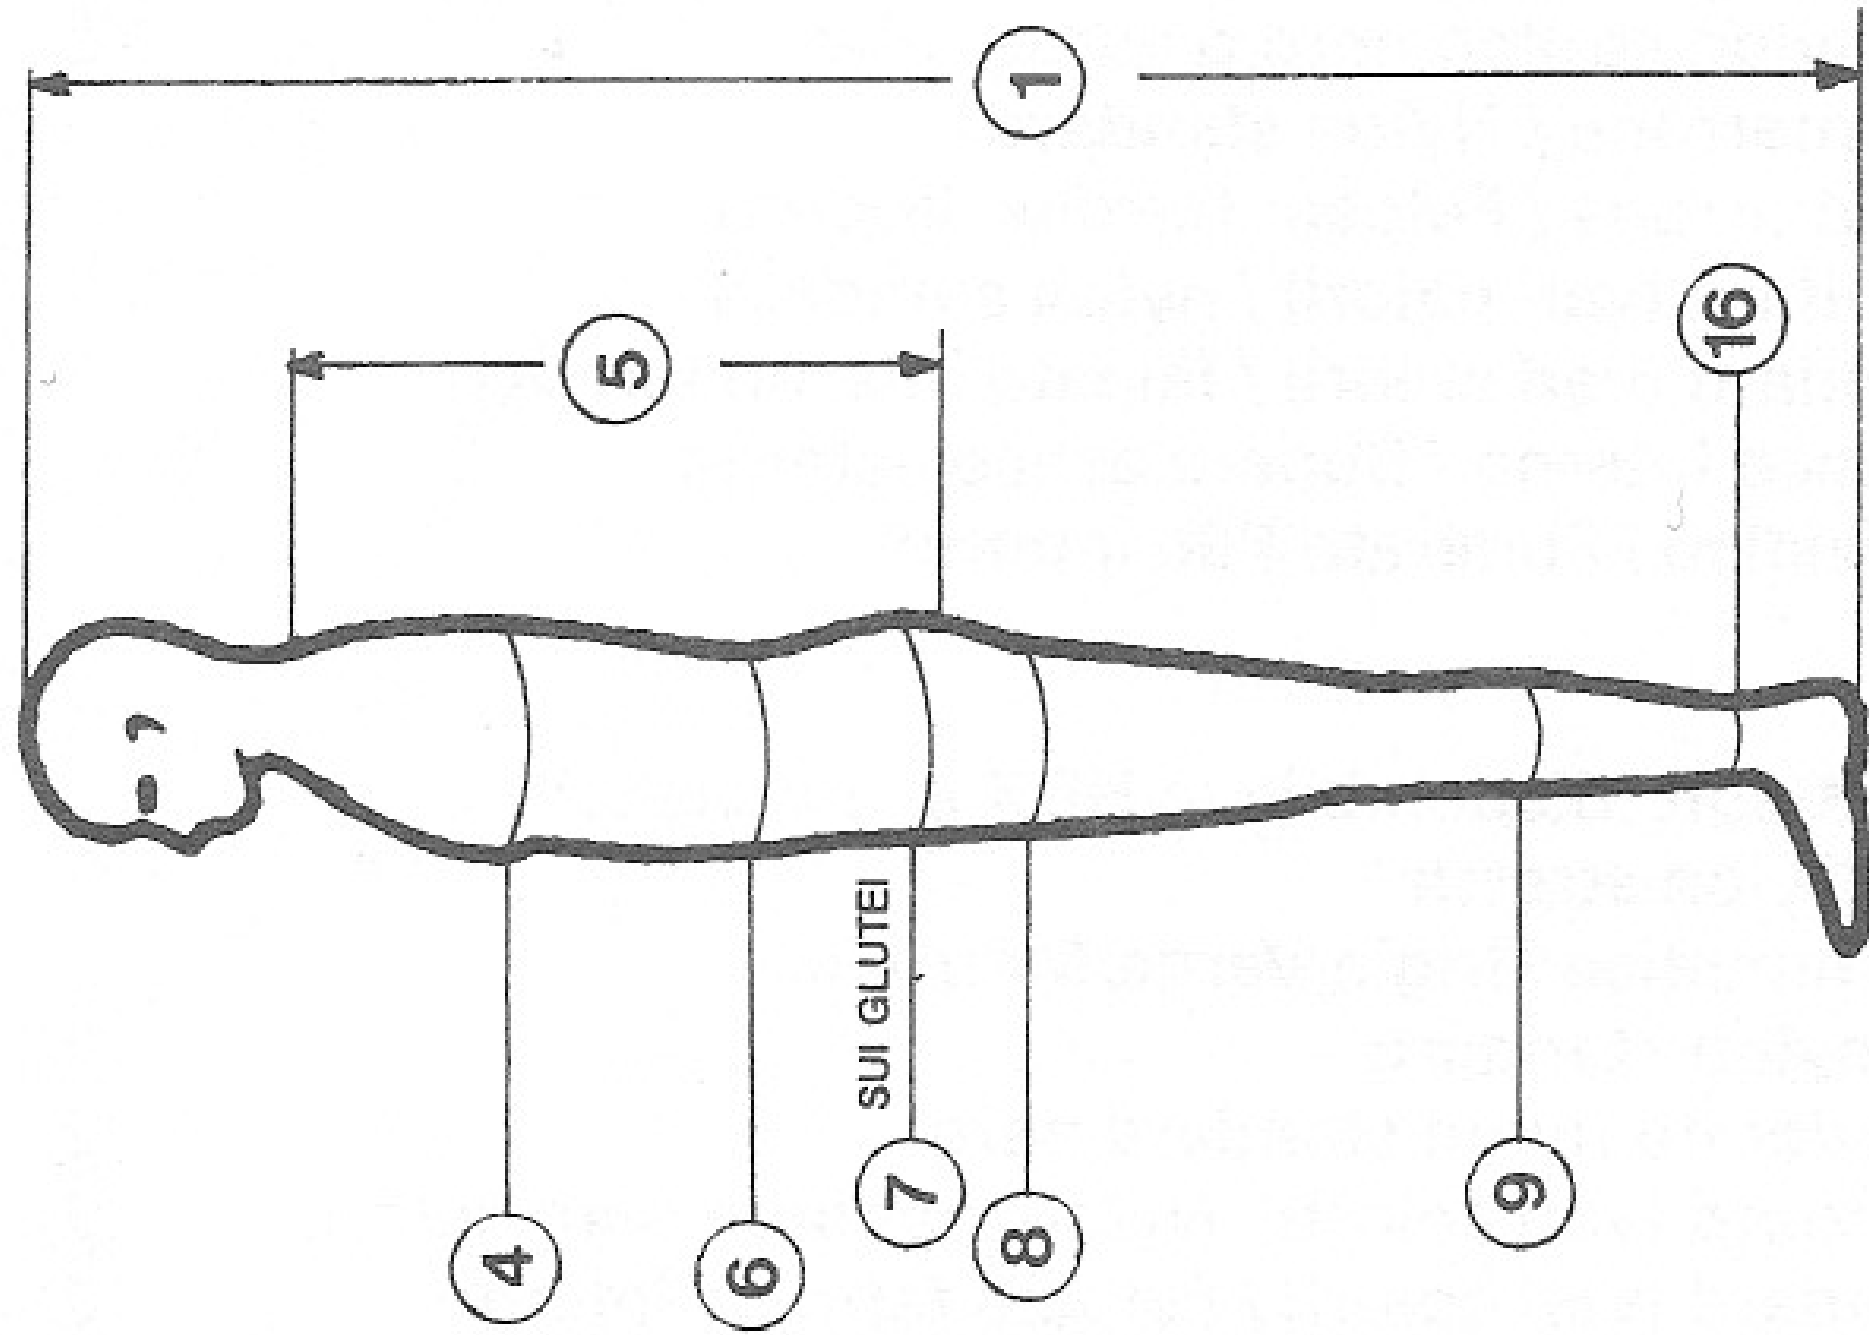

METRO APPOGGIATO  
SOPRA LE SPALLE

4) Circonferenza Torace

4d) Circonferenza Torace (solo donna)

Tipi di neoprene	Spessore							
<b>AURORA</b>								
Superliscio esterno / hyperstretch foderato interno	1,5	3		5				
Superliscio esterno / Spaccato		3		5				
<b>YAMAMOTO 45</b>								
*Liscio esterno / Spaccato		3		5		7	8	
*Liscio esterno / Spalmato oro interno		3		5		7		
Superliscio nano capsule esterno / Spaccato		3		5		7		
Superliscio nano capsule esterno / Foderato Hyperstretch	1,5	3		5		7		
Foderato esterno Hyperstretch / Spalmato oro interno		3		5		7		
Foderato esterno Mimetico Hyperstretch / Spalmato oro interno		3		5		7	8	
Foderato esterno Mimetico Hyperstretch / Spaccato		3		5	6	7	8	
Foderato esterno Hyperstretch Nero / Spaccato				5		7	8	9
<b>BLACK SHADOW (Alta densità)</b>								
Spalmato Spaccato interno / Fodera nylon stretch						7		
*Liscio / Spalmato spaccato interno					6	7		
Superliscio / Spaccato Scivoloso					6	7		
<b>HEIWA</b>								
*Liscio / Spaccato	1,5-2	3		5	6	7	8	
Liscio / Spaccato HD		3		5	6	7	8	
*Liscio Nero / Fodera nylon stretch		3			6			
Foderato elastico esterno / Spaccato		3		5	6	7	8	
Foderato Kanoko elastico densità soft / Spaccato				5		7		
Bifoderato Kanoko elastico / Foderato Pile interno				5				
Foderato Idrorepellente esterno / Spaccato		3		5		7		9
Foderato Superelastico esterno / Foderato superstretch interno	2	3		5		7	8	
<b>NJN</b>								
* Liscio / Spaccato		3		5		7	8	
* Liscio / Foderato superelastico interno	1,5-2	3		5	6	7		